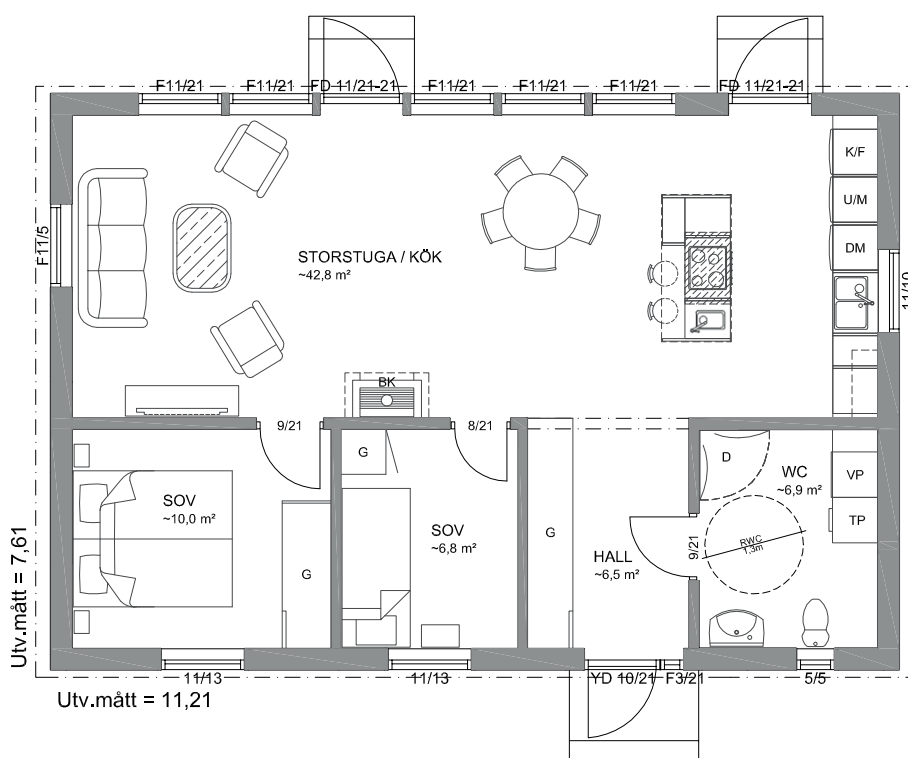

Gotland

Gotland är som vidsträckta hedar. Klassiskt, öppet och funktionellt med högt i tak i alla rum. Smäcker takfot med inspiration från byggnadskulturen från Österlen, Öland och Gotland.

Gotland 27-85

Gotland 27-85

Takvinkel: 27°

Byggyta: 85,4 m²

Boyta: 75,3 m²

Se fler storlekar och planlösningar på hudikhus.se/gotland