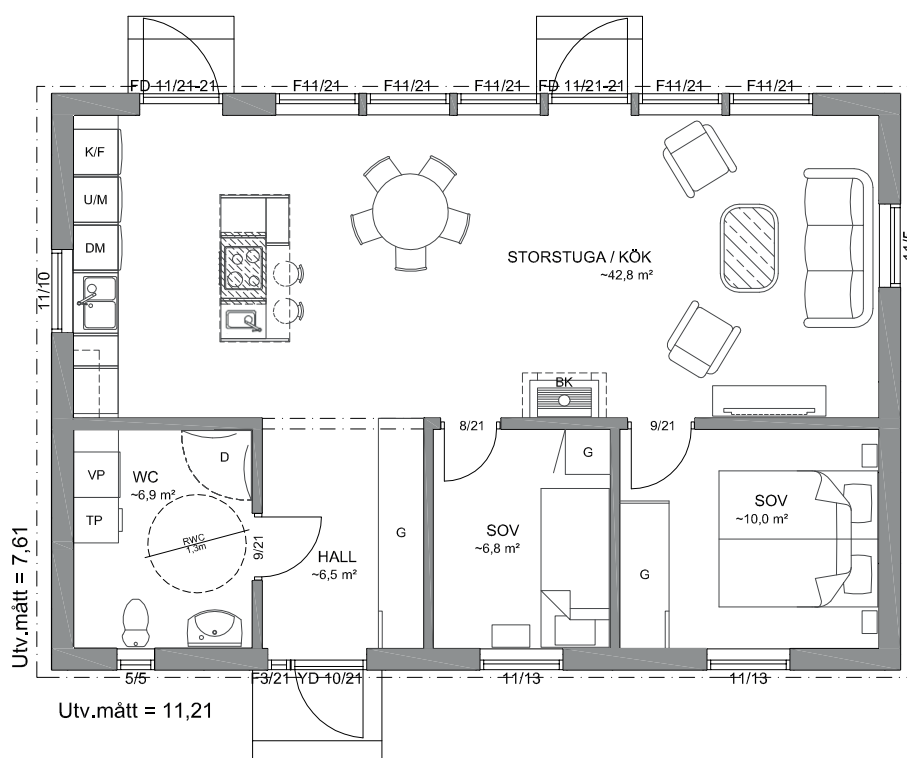

Gotland

Gotland är som vidsträckta hedar. Klassiskt, öppet och funktionellt med högt i tak i alla rum. Smäcker takfot med inspiration från byggnadskulturen från Österlen, Öland och Gotland.

Gotland 27-85

Gotland 27-85

Takvinkel: 27°

Byggyta: 85,4 m²

Boyta: 75,3 m²

Se fler storlekar och planlösningar på hudikhus.se/gotland