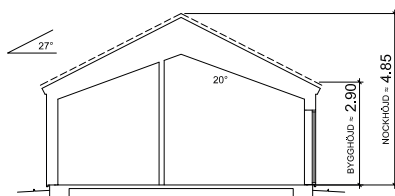

Gotland 27-85

Takvinkel: 27°

Byggyta: 85,4 m²

Boyta: 75,3 m²

Se fler storlekar och planlösningar på hudikhus.se/gotland