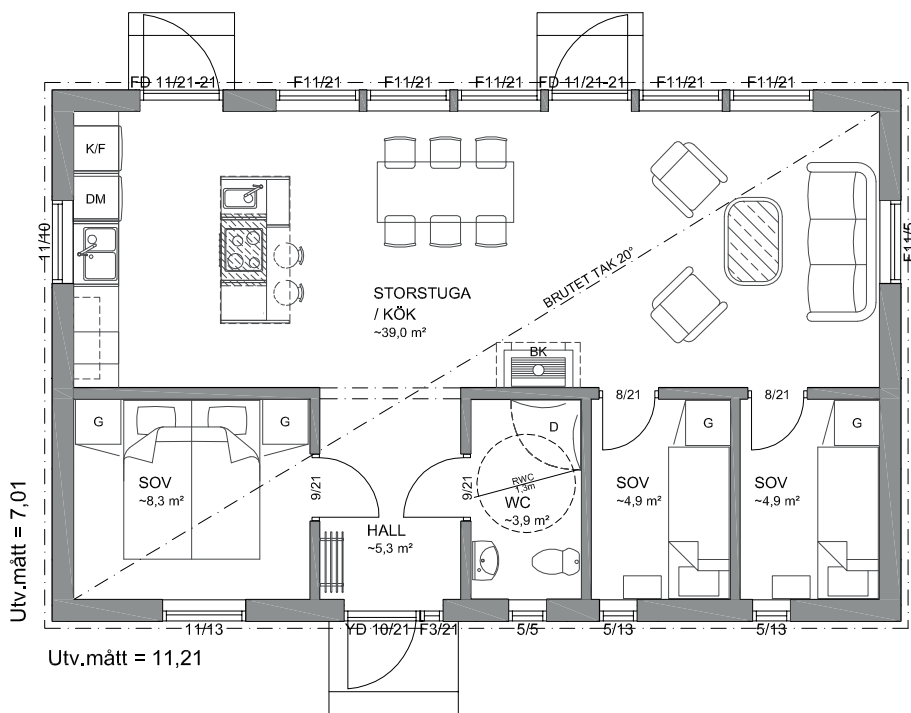

Gotland

Gotland är som vidsträckta hedar. Klassiskt, öppet och funktionellt med högt i tak i alla rum. Smäcker takfot med inspiration från byggnadskulturen från Österlen, Öland och Gotland.

Gotland 27-79

Gotland 27-79

Takvinkel: 27°

Byggyta: 78,7 m²

Boyta: 68,9 m²

Se fler storlekar och planlösningar på hudikhus.se/gotland