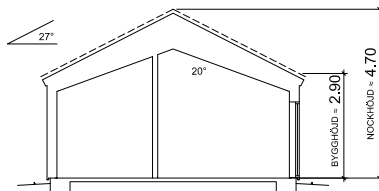

Gotland 27-79

Takvinkel: 27°

Byggyta: 78,7 m²

Boyta: 68,9 m²

Se fler storlekar och planlösningar på hudikhus.se/gotland