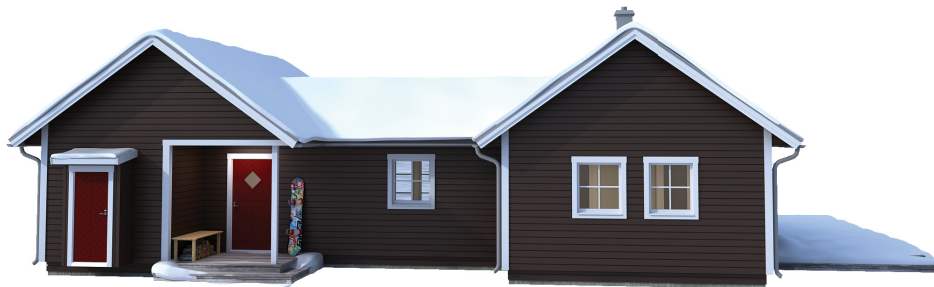

SAREK 107

Takvinkel: 35° / 27°

Byggnadsyta: 106,8 m²

Fuser på bilden inkluderar vissa tillval